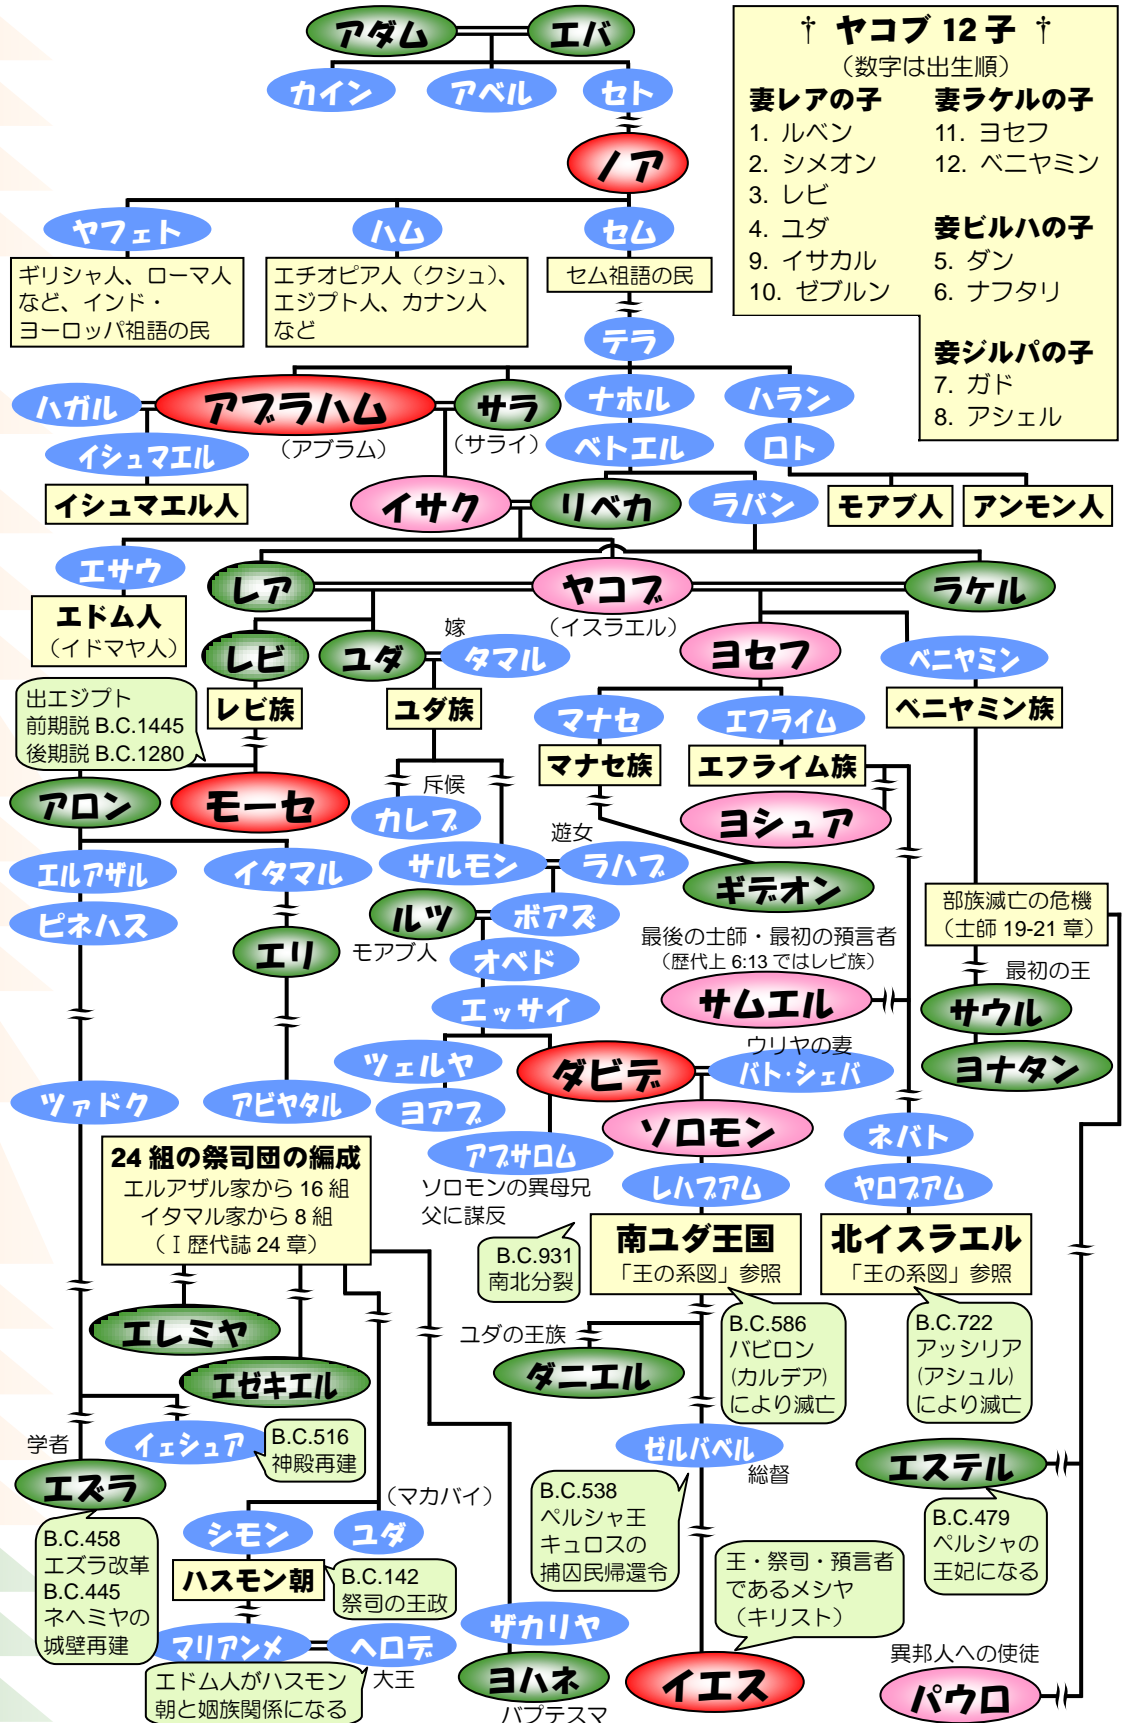

聖書人物略図

BibleStyle.com

茶色の聖書箇所は旧約時代、緑色の聖書箇所は中間時代と新約時代です。
 重要度は、赤色>桃色>緑色>青色の順番です。 年号は推定です（諸説の違いあり）。
 系図線の≒は、途中省略の表示です。

- 創世記 1~3 章
- 創世記 4~5 章
- 創世記 6~9 章
- 創世記 10~11 章
 - 天地創造と人類全般
 - 神の民にフォーカス
- 創世記 12~25 章
- 創世記 25~27 章
- 創世記 27~36 章
- 創世記 37~50 章
- 出エジプト記
レビ・民数・申命
- ヨシュア記
- 士師記・ルツ記
- サムエル記上
- サムエル記下
- 歴代誌上
- 列王記上下
- 歴代誌下
- イザヤ書など
- エレミヤ書など
- ダニエル書など
- エステル記など
- エズラ記など
- マカバイ記 (旧約続編)
- 福音書
- 使徒言行録

王の系図

BibleStyle.com

聖書箇所「王」は列王記、「代」は歴代誌の略。

青色は男性、赤色は女性。在位期間は推定で、期間の重複は共同統治など（諸説の違いあり）。

系図線の二は、途中省略の表示です。